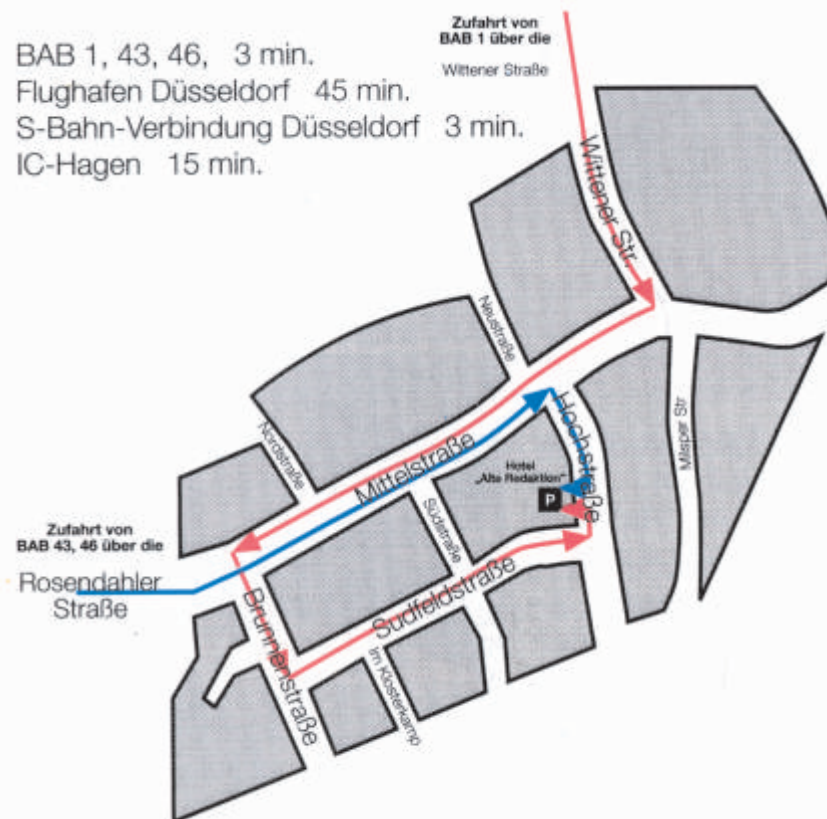

# Ihr Weg zu uns

## Anfahrt

- Abfahrt Gevelsberg
- Abfahrt Gevelsberg-West

## Lageplan

BAB 1, 43, 46, 3 min.  
Flughafen Düsseldorf 45 min.  
S-Bahn-Verbindung Düsseldorf 3 min.  
IC-Hagen 15 min.